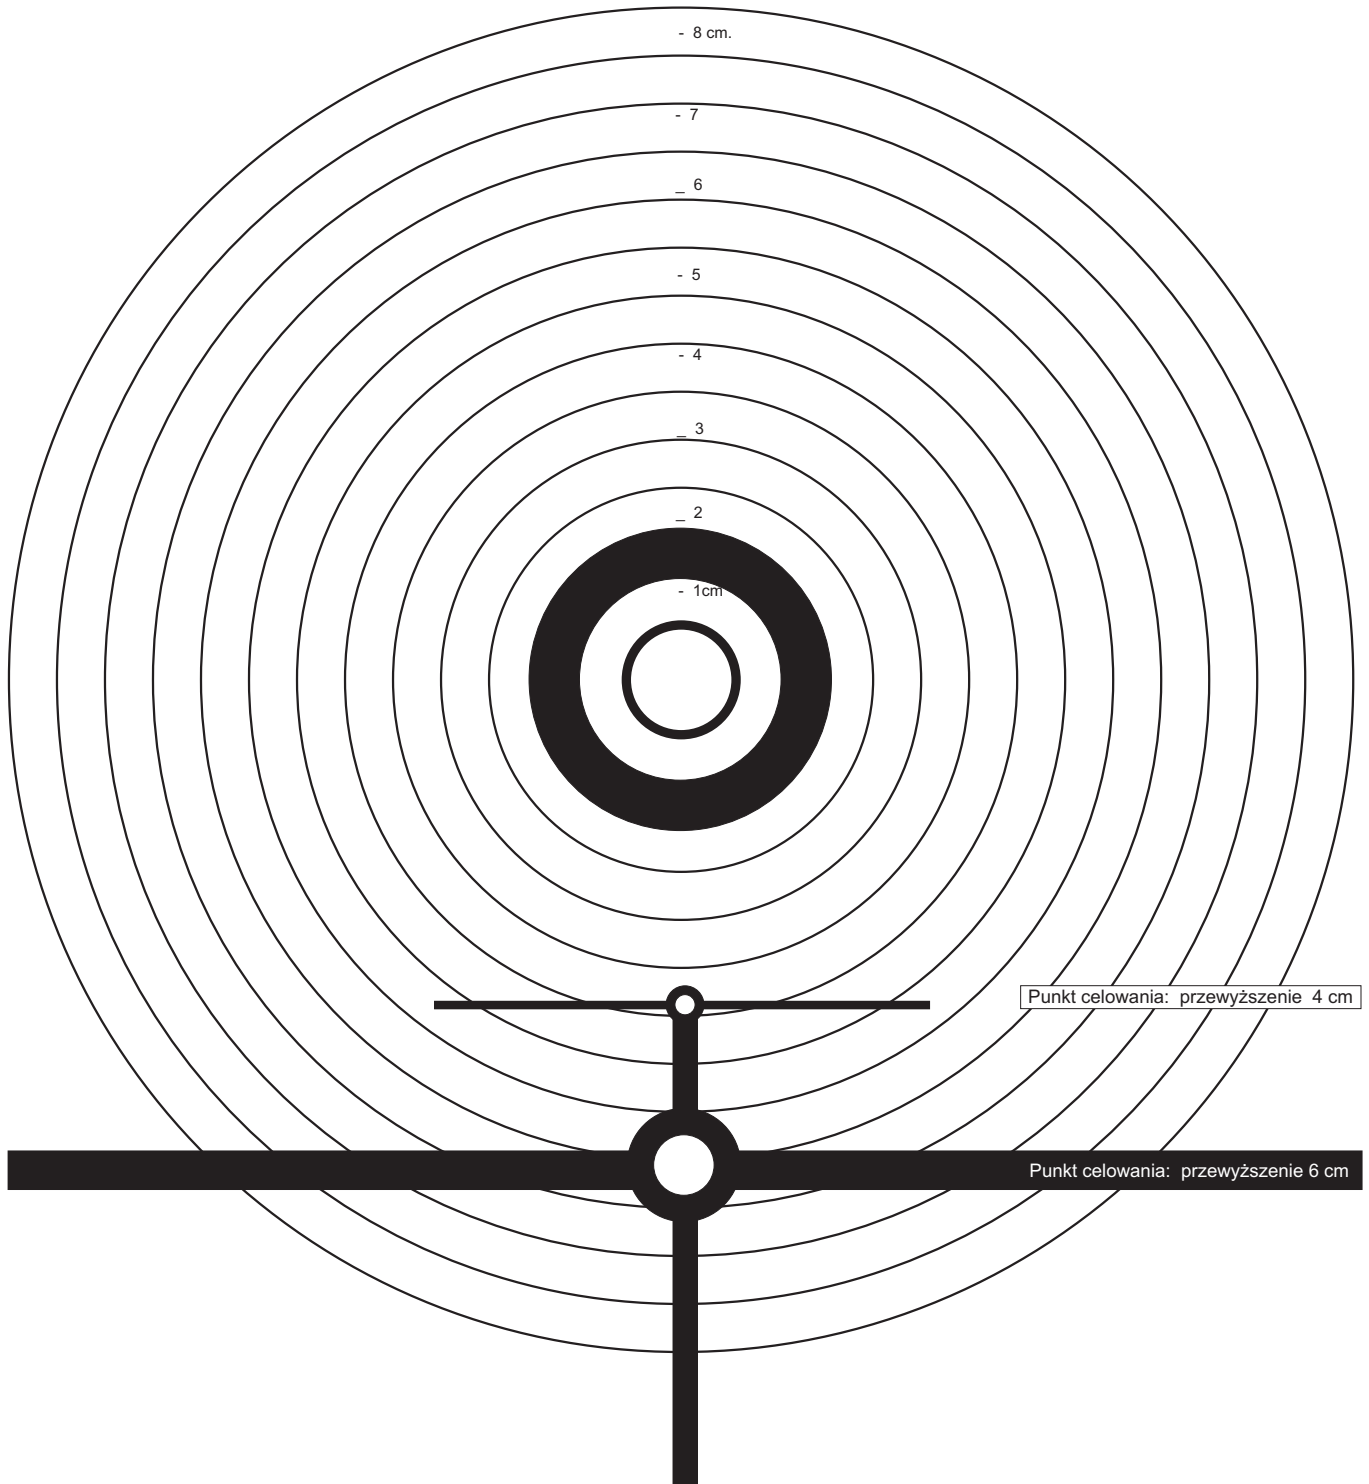

www.kolosarna.pl

Tabela balistyczna (z uwzględnieniem przewyższenia celu)

odległość	100 m	200 m	300 m
kalibry szybkie	+ 1 do + 3 cm	- 1 do - 3 cm	-17 do -29 cm
kalibry standardowe	+ 3 do + 5 cm	- 2 do - 5 cm	-29 do -41 cm
kalibry pośrednie	+ 4 do + 6 cm	- 4 do - 6 cm	-39 do -46 cm
kalibry wolne	+ 4 do + 6 cm	≥ - 6 cm	-44 do -56 cm

STRZELEC	DATA
----------	------

ODLEGŁOŚĆ	KALIBER
-----------	---------

NOTATKI
